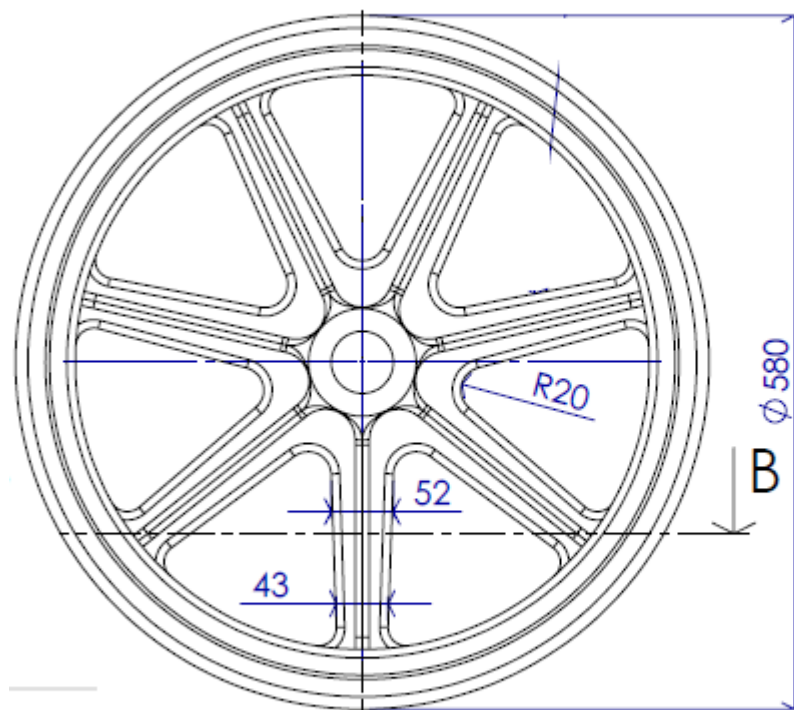

# PACKER WHEEL DIAM 600

$150 \pm 0,50$