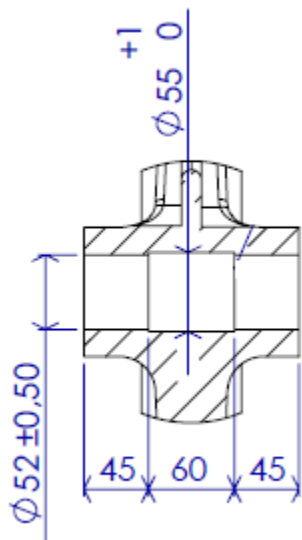

# PACKER WHEEL DIAM 600

$150 \pm 0,50$