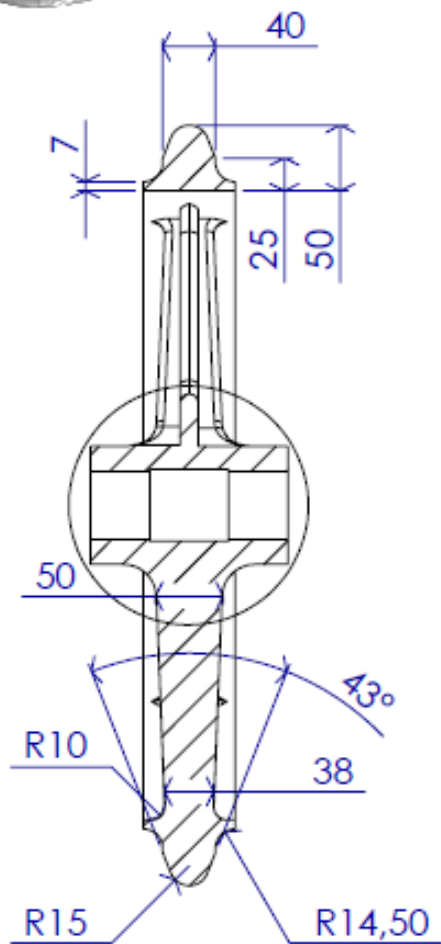

# PACKER WHEEL DIAM 600

$150 \pm 0,50$