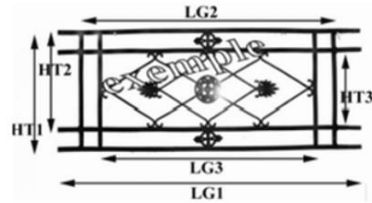

### BIRDIE

Dimensional explanatory diagram

CREATION  
SYLVAIN LOISELET

**YB**

**haut : 450 mm**  
**long hors tout : 1300 mm**  
**long intérieur : 1100 mm**

**Material : Cast following the standard NFP 01 013 resistant to shocks**